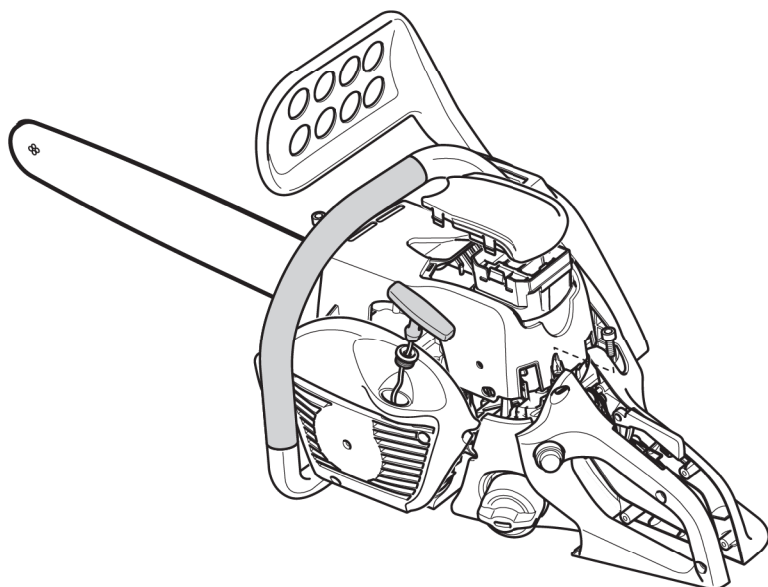

USARE SOLO RICAMBI ORIGINALI!
USE ONLY GENUINE SPARE PARTS!
UTILISER DES PIÈCES DE RECHANGE D'ORIGINE!
NUR ORIGINALERSATZTEILE VERWENDEN!