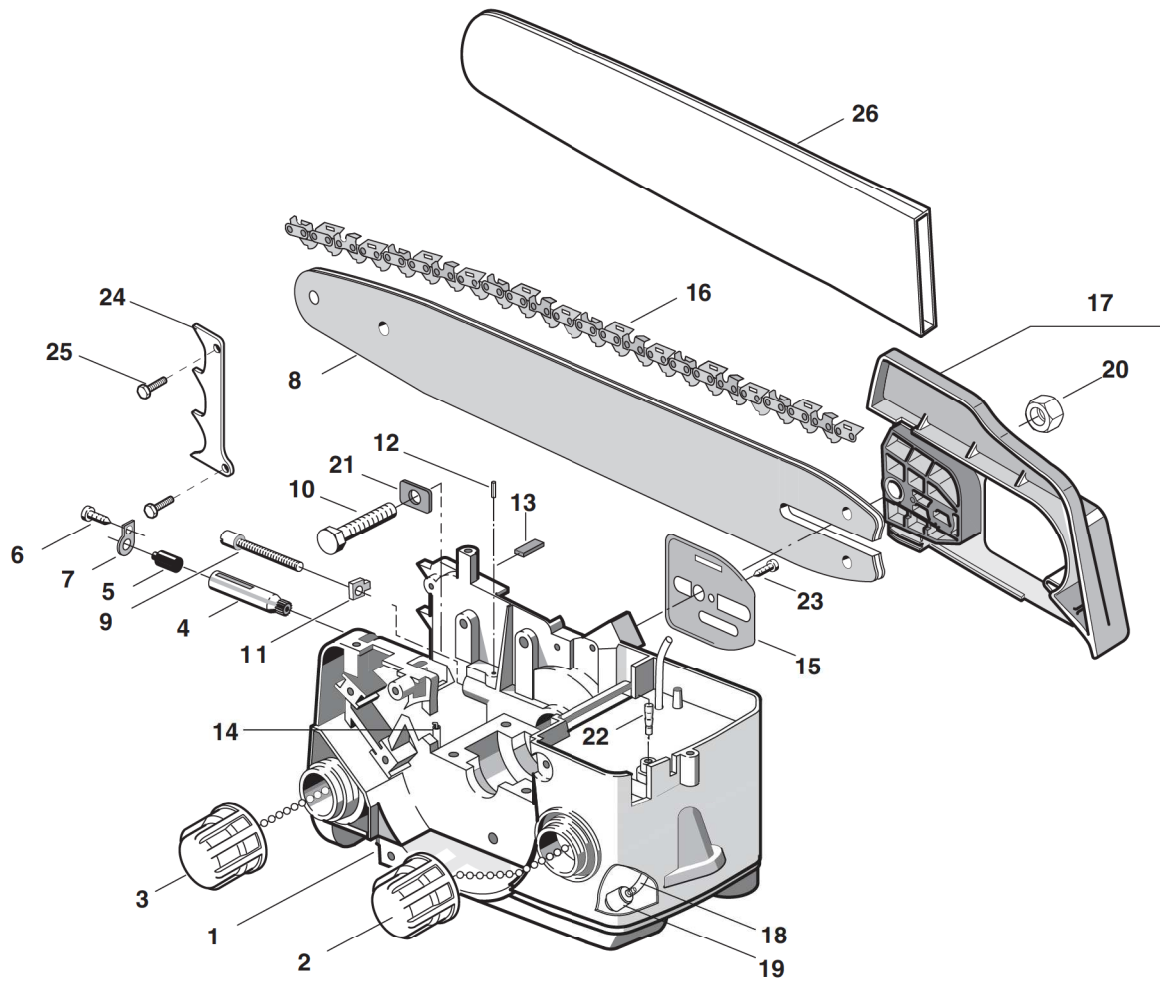

POS.	CODE	Q.TY	DESCRIZIONE	DESCRIPTION	DESCRIPTION	BESCHREIBUNG	REMARKS
1	83057002/0	1	ASS. CARTER MOT.GRIG IO(IN.10-12-13-14-15-18-19-21-22)	CRANKCASE	CARTER MOT.	MOTORABDECKUNG	
2	4252630	1	ASS. TAPPO MIX	FUEL CAP ASSY	BOUCHON MÉLANGE	DECKEL TREIBSTOFF-TANK	
3	4252630	1	ASS. TAPPO OLIO	OIL CAP ASSY	BOUCHON D'HUILE	ÖLDECKEL	
4	4252220	1	ASS. POMPA OLIO	OIL PUMP	POMPE À HUILE	SATZ ÖLPUMPE	
5	3744790	1	GOMMINO FERMO CORPO POMPA	SPACER	CAOUT. FIXATION CORPS POMPE	GUMMI PUMPENKÖRPER	
6	2123020	1	VITE	SCREW	VIS	SCHRAUBE	
7	3614810	1	LAMIERINO X GOMM. FERMO POMPA	RETAINER	PLAQUE CAOUT. CORPS POMPE	BLECH F. GUMMI	
8	23900109/0	1	BARRA GUIDA 13"	GUIDE BAR 13"	GUIDE-CHAÎNE 13"	KETTENSTEG 13"	13" 3/25" .050" (1.3 MM)
-	23900110/0	1	BARRA GUIDA 14"	GUIDE BAR 14"	GUIDE-CHAÎNE 14"	KETTENSTEG 14"	14" 3/8" MINI .050" (1.3 MM)
-	23900111/0	1	BARRA GUIDA 16"	GUIDE BAR 16"	GUIDE-CHAÎNE 16"	KETTENSTEG 16"	16" 3/8" MINI .050" (1.3 MM)
-	23900107/0	1	BARRA GUIDA 16"	GUIDE BAR 16"	GUIDE-CHAÎNE 16"	KETTENSTEG 16"	16" 3/25" .050" (1.3 MM)