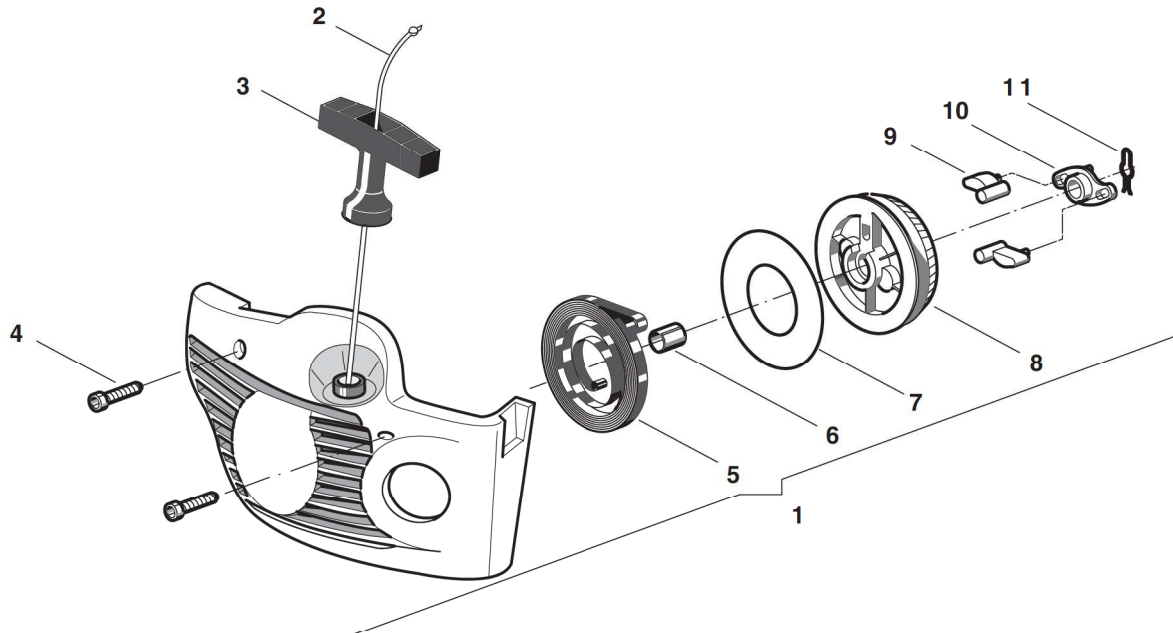

P

371

411

2008

241.0

1 / 1

POS.	CODE	Q.TY	DESCRIZIONE	DESCRIPTION	DESCRIPTION	BESCHREIBUNG	REMARKS
1	4252600	1	ASS. CARTER AVV. GIAL- LO (2÷11)	CARTER ASSY YELLOW	CARTER DÉMARRAGE JAUNE	STARTERHGEH. GELB	
1	4252603	1	ASS. CARTER AVV. ROS- SO (2÷11)	CARTER ASSY RED	CARTER DÉMARRAGE ROUGE	STARTERGEH. ROT	
2	3784030	1	FUNE AVVIAMENTO	STARTER CORD	CÂBLE DÉMARRAGE	SIEL STARTER	
3	3750067	1	IMPUGNATURA AVVIA- MENTO	STARTER HANDLE	POIGNÉE DÉMARRAGE	GRIFF STARTER	
4	2123030	3	VITE	SCREW	VIS	SCHRAUBE	
5	4611480	1	MOLLA AVVIAMENTO	STARTER SPRING	RESSORT DÉMARRAGE	STARTERFEDER	
6	3623590	1	BOCCOLA	BUSHING	DOUILLE	BÜCHSE	
7	3723640	1	DISCO PER MOLLA AV- VIAMENTO	DISC	DISQUE RESSORT DÉ- MARRAGE	SCHEIBE F. STARTERFE- DER	
8	3750130	1	PULEGGIA AVVIAMENTO	STARTER PULLEY	POULIE DÉMARRAGE	RIEMENSCHIEBE STAR- TER	
9	3750080	2	AGGANCI AVVIAMENTO	STARTER HOOK	CROCHETS DÉMARRAGE	KLEMME STARTER	
10	3750140	1	GUIDA AGGANCI AVVIA- MENTO	STARTER HOOK GUIDE	GUIDES CROCHETS DÉMARRAGE	KLEMMENFÜHRUNG STARTER	
11	3657480	1	FERMO	RETAINER	BUTÉE	SPERRUNG