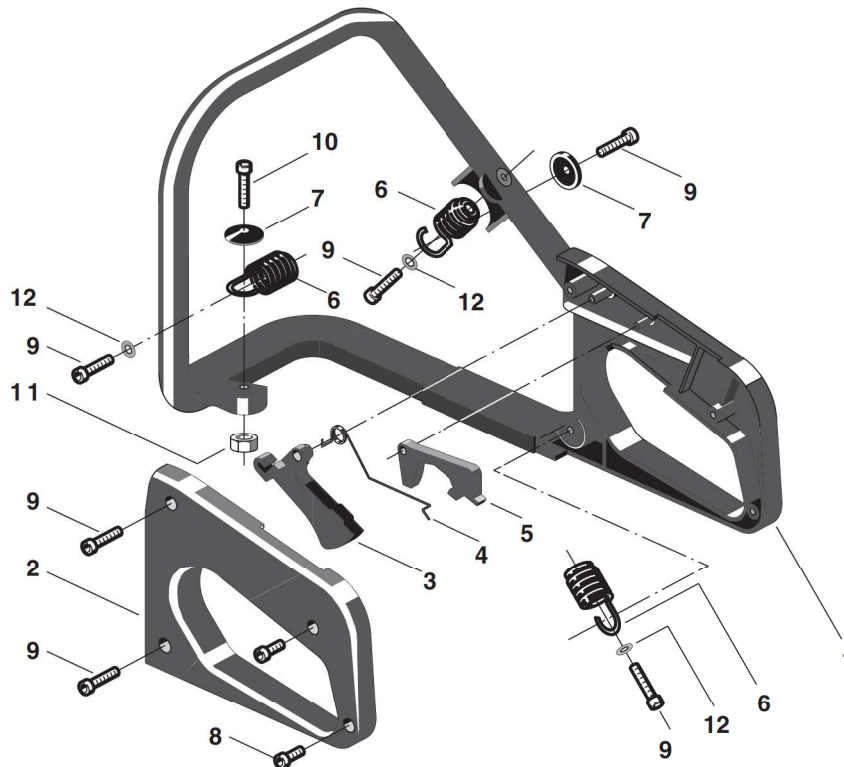

POS.	CODE	Q.TY	DESCRIZIONE	DESCRIPTION	DESCRIPTION	BESCHREIBUNG	REMARKS
1	4563750	1	IMPUGNATURA-CORRI-MANO	HANDLE	POIGNÉE - MAIN-COURANTE	GRIFF-HANDLAUF	
2	4563760	1	COPERCHIO IMPUGNATURA	HANDLE COVER	COUVERCLE POIGNÉE	DECKEL GRIFF	
3	3743587	1	LEVA ACCELERATORE PER CAVO	THROTTLE LEVER FOR CABLE	LEVIER ACCÉL. POUR CÂBLE	GASHEBEL F. KABEL	
4	3654440/1	1	MOLLA LEVA ACC./SICUREZZA	SPRING	RESSORT LEVIER ACC./SÉCUR.	FEDER	
5	3743597	1	LEVA SICUREZZA	SAFETY LEVER	LEVIER SÉCURITÉ	SICHERHEITSHABEL	
6	3654400	3	MOLLA ANTIVIBRANTE	SPRING	RESSORT ANTIVIBRATIONS	FEDER SCHWINGUNGSD.	
7	3614800	2	ROSETTA	WASHER	RONDELLE	SCHEIBE	
8	2123100	3	VITE	SCREW	VIS	SCHRAUBE	
9	2123031	6	VITE	SCREW	VIS	SCHRAUBE	
10	2135040	1	VITE	SCREW	VIS	SCHRAUBE	
11	2432040	1	DADO	NUT	ECROU	MUTTER	
12	2312090	3	ROSETTA	WASHER	RONDELLE	SCHEIBE