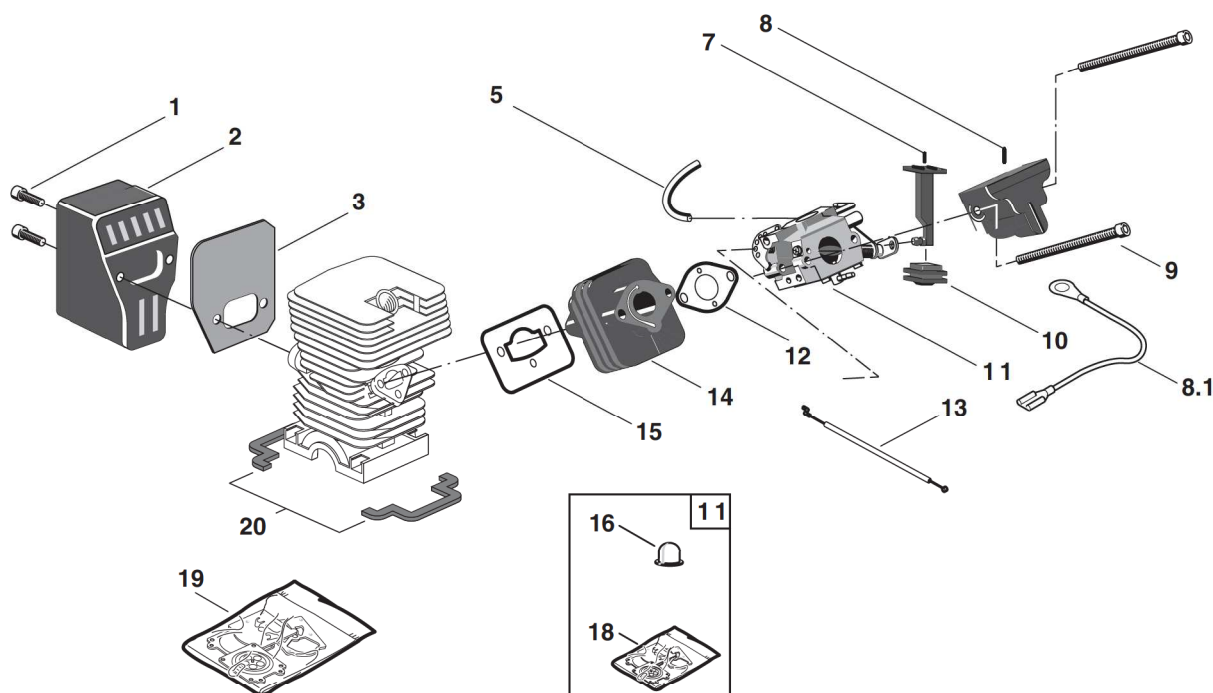

POS.	CODE	Q.TY	DESCRIZIONE	DESCRIPTION	DESCRIPTION	BESCHREIBUNG	REMARKS
12	4122070	1	CAMPANA FRIZIONE 325"	SPROKET 325"	CLOCHE FRICTION 325"	KUPPLUNGSGLOCKE 325"	
13	3612620	1	RONDELLA	WASHER	RONDELLE	UNTERLEGSCHIEBE	
14	12000955/0	1	FERMO RS D. 8	RETAINER 8	BUTÉE 8	SPERRUNG	
15	3356050	2	ANELLO FERMO SPI- NOTTO	CIRCLIP RING	ANNEAU BUTÉE POIN- TEAU	SPERRRING ZAPFEN	
18	3158260	1	SPINOTTO PISTONE 8X29	PISTON PIN 8X29	POINTEAU PISTON 8X29	KOLBENBOLZEN 8X29	
19	3116100	1	ASTUCCIO RULLI 8X12X10	NEEDLE BEARING 8X12X10	ROULEMENT À AIGUIL- LES	WALZENROHR	
20	2135030	4	VITE	SCREW	VIS	SCHRAUBE	
21	2330020	4	RONDELLA	WASHER	RONDELLE	UNTERLEGSCHIEBE	
22	3123220	1	FASCIA ELASTICA Ø 39	PISTON RING Ø 39	COLLIER ÉLASTIQUE Ø 39	KOLBENRING D.39	
23	8541360/1	1	ASS. PISTONE Ø 39 (INCL. 15,18,22)	PISTON ASSY Ø 39 (INCL. 15,18,22)	ENS.PISTON Ø 39	SET KOLBEN Ø 39	
24	8541370/1	1	ASS. CILINDRO - PISTO- NE Ø 39	CYLINDER-PISTON ASSY Ø 39	ENS.CYLINDRE-PISTON Ø 39	SET ZYLINDER-KOLBEN Ø 39	
25	3210024	1	CANDELA	SPARK PLUG	BOUGIE	ZÜNDKERZE	
26	4252550	1	CAPPUCCIO CANDELA	SPARK PLUG COVER	CAPUCHON BOUGIE	ZÜNDKERZENKLAPPE	
27	3657050	1	MOLLA ATTACCO CAN- DELA	SPARK PLUG SPRING	RESSORT FIXATION BOUGIE	ZÜNDKERZENFEDER	
29	3210970	1	INTERRUTTORE STOP	STOP SWITCH	INTERRUPTEUR D'ARRÊT	STOP-SCHALTER	
32	3211380	1	CAVO MASSA	EARTH CABLE	CÂBLE MASSE	ERDUNGSKABEL	
33	3211350/1	1	BOBINA ELETTRONICA	ELECTRONIC COIL	BOBINE ÉLECTRONIQUE	ELEKTRONIKSPULE	
34	3654480	1	MOLLA MASSA SU BOBINA	SPRING	RESSORT MASSE SUR BOBINE	FEDER	
35	2321150	2	RONDELLA	WASHER	RONDELLE	UNTERLEGSCHIEBE	
36	2123140	2	VITE	SCREW	VIS	SCHRAUBE	
37	2123020	1	VITE	SCREW	VIS	SCHRAUBE	