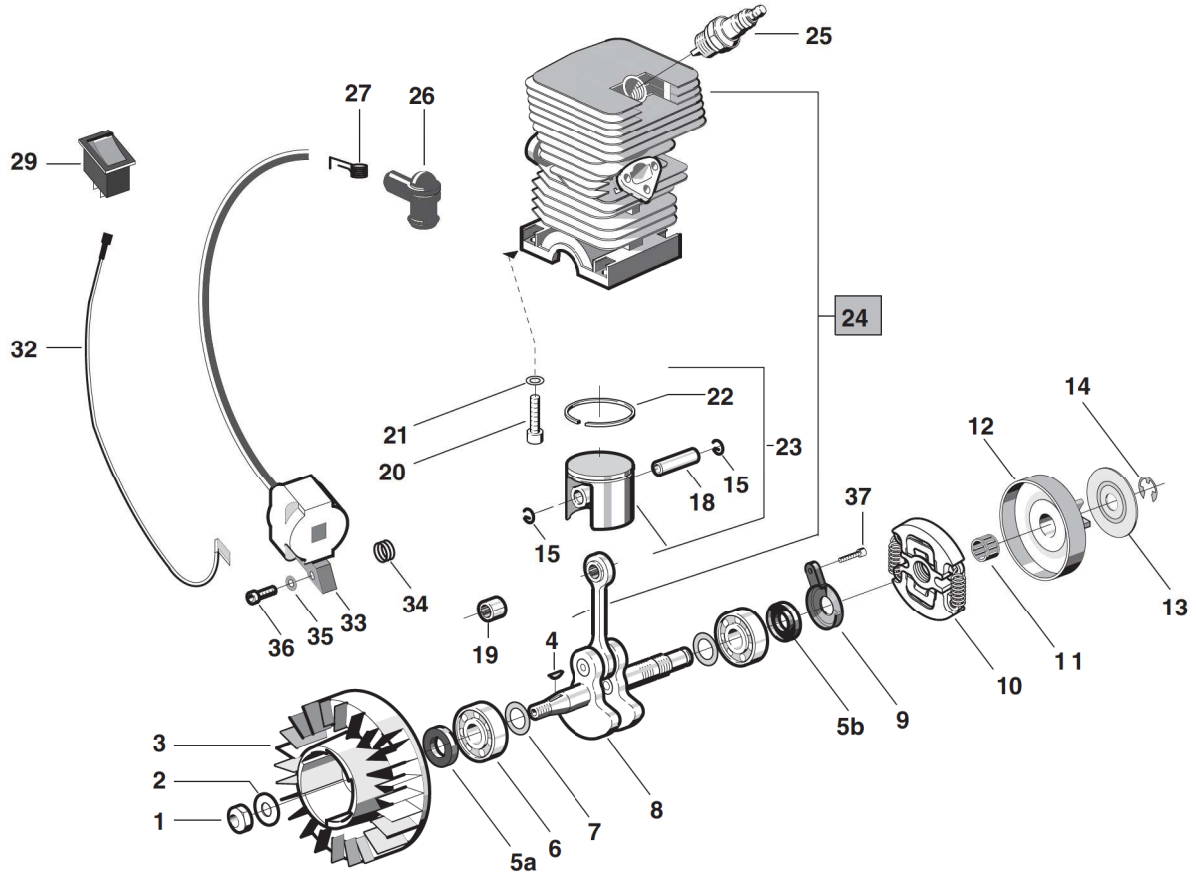

P

371

411

2008

242.0

1 / 2

POS.	CODE	Q.TY	DESCRIZIONE	DESCRIPTION	DESCRIPTION	BESCHREIBUNG	REMARKS
1	4563147	1	IMPUGNATURA-CORRI-MANO	HANDLE	POIGNÉE - MAIN-COURANTE	GRIFF-HANDLAUF	
2	4563157	1	COPERCHIO IMPUGNATURA	HANDLE COVER	COUVERCLE POIGNÉE	DECKEL GRIFF	
3	3743587	1	LEVA ACCELERATORE PER CAVO	THROTTLE LEVER FOR CABLE	LEVIER ACCÉL. POUR CÂBLE	GASHEBEL F. KABEL	
4	3654440/1	1	MOLLA LEVA ACC./SICUREZZA	SPRING	RESSORT MAN. ACC./SÉCUR.	FEDER	
5	3743597	1	LEVA SICUREZZA	SAFETY LEVER	LEVIER SÉCURITÉ	SICHERHEITSHEBEL	
6	3654400	3	MOLLA ANTIVIBRANTE MS	SPRING	RESSORT ANTIVIBRATIONS MS	FEDER SCHWINGUNGSD.	
7	3614800	2	ROSETTA	WASHER	RONDELLE	SCHEIBE	
8	2123100	3	VITE	SCREW	VIS	SCHRAUBE	
9	2123031	6	VITE	SCREW	VIS	SCHRAUBE	
10	2135040	1	VITE	SCREW	VIS	SCHRAUBE	
11	2432040	1	DADO	NUT	ECROU	MUTTER	
12	2312090	3	ROSETTA	WASHER	RONDELLE	SCHEIBE