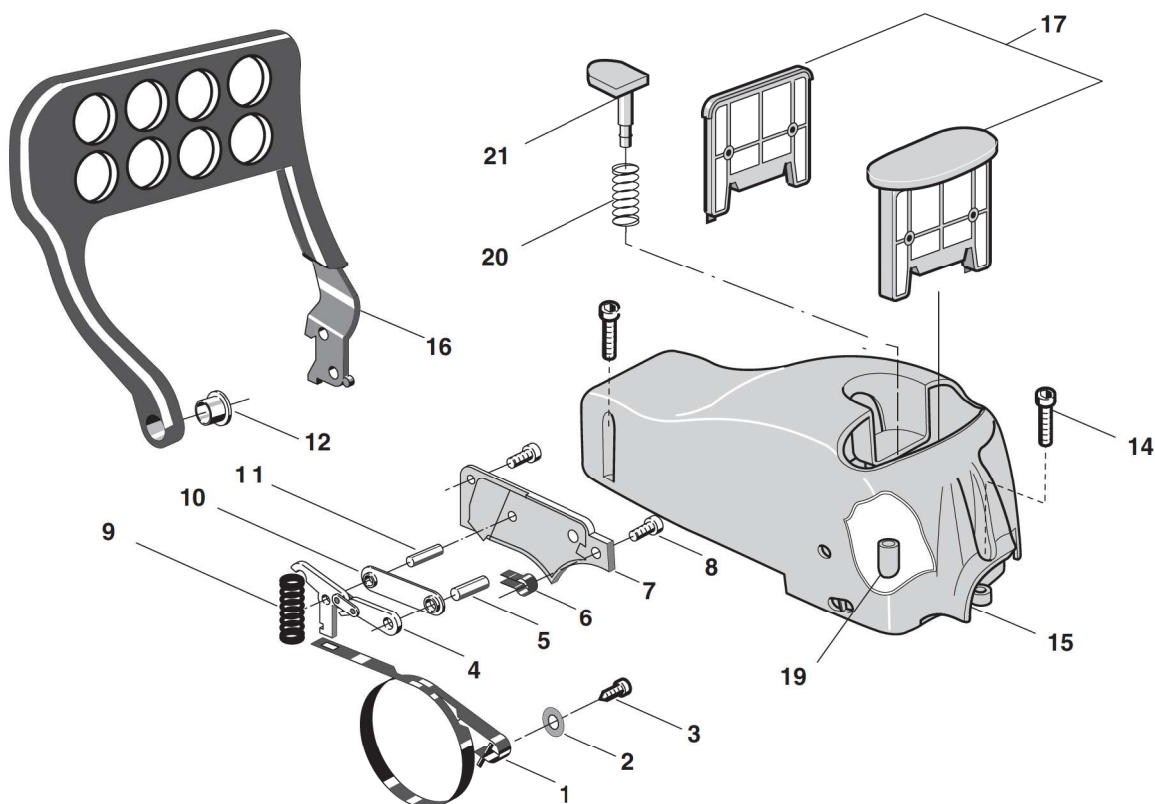

POS.	CODE	Q.TY	DESCRIZIONE	DESCRIPTION	DESCRIPTION	BESCHREIBUNG	REMARKS
1	3614740	1	NASTRO FRENO C/SPINA	BRAKE BAND	BANDE FREIN + AXE	BREMSBAND M. STIFT	
2	2312100	1	RONDELLA	WASHER	RONDELLE	UNTERLEGSCHIEBE	
3	2123060	1	VITE	SCREW	VIS	SCHRAUBE	
4	4252310	1	ASS. LEVE FRENO CATENA C/MAGLIE	CHAIN BRAKE LEVER	LEVIERS FREIN CHAÎNE MAILLONS	BREMSHEBEL KETTE	
5	3180500	1	RULLINO NRB D.5X19,8	ROLLER 5X19,8	ROULEAU D.5X19,8	WALZE	
6	3614780	1	MOLLA PARAMANO	SPRING	RESSORT PROTÈGE-MAIN	FEDER HANDSCHUTZ	
7	3750117	1	COPERCHIO FRENO GRIGIO	CYLINDER COVER	COUVERCLE FREIN	BREMSDECKEL	
8	2123100	2	VITE	SCREW	VIS	SCHRAUBE	
9	3654420	1	MOLLA FRENO CATENA	SPRING	RESSORT FREIN CHAÎNE	FEDER KETTENBREMSE	
10	3614490	1	LAMIERINO FRENO	BRAKE PLATE	PLAQUE FREIN	BLECH BREMSE	
11	3180510	1	RULLINO NRB D.6X21,8	ROLLER 6X21,8	ROULEAU NRB D.6X21,8	WALZE	
12	3614330	1	BOCCOLA X PARAMANO LATO	BUSH	DOUILLE PROTÈGE-MAIN CÔTÉ	BÜCHSE HANDSCH. LINKS	
14	2123030	3	VITE	SCREW	VIS	SCHRAUBE	
15	4252610	1	ASS. COPRICILINDRO GIALLO	CYLINDER COVER YELLOW	COUVRE-CYLINDRE JAUNE	ZYLINDERABD. GELB	
-	4252613	1	ASS. COPRICILINDRO ROSSO	CYLINDER COVER RED	COUVRE-CYLINDRE ROUGE	ZYLINDERABD. ROT	
16	4563770	1	PARAMANO C/INSERTO	HAND GUARD	PROTÈGE-MAIN + INSERT	HANDSCHUTZ M. EINSATZ	
17	8781610	1	ASS. FILTRO ARIA	AIR FILTER	FILTRE À AIR	LUFTFILTER	(GENERAL TRANSMISSION)
19	3750450	1	TAPPO PULSANTE AIR PRIMER	AIR PURGE CAP BUTTON	BOUCHON BOUTON AIR PURGE	DECKEL KNOPF AIR PURGE	
20	3654430	1	MOLLA PULSANTE PRIMER	SPRINGS	RESSORT	FEDER	
21	3750440	1	PRIMER	AIR PURGE PUMP	ÉLÉMENT POMPANT AIR PURGE	PUMPE AIR PURGE	(GENERAL TRANSMISSION)